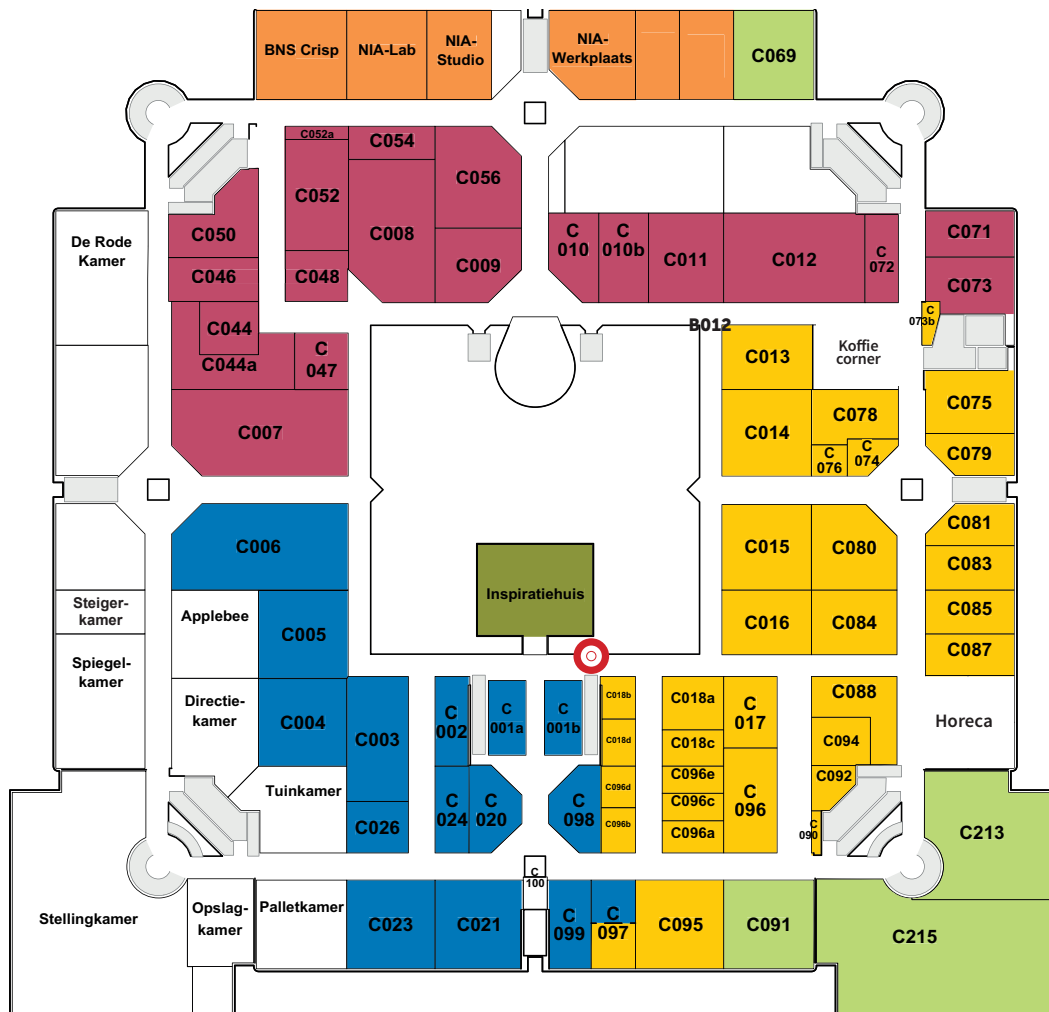

Symfonielaan 1
3438 EW Nieuwegein
info@dewoonindustrie.nl
www.dewoonindustrie.nl

2e VERDIEPING

- ACCESSOIRES
- ADVIES
- INSPIRATIEHUIS
- MEUBELEN
- SLAPEN
- VERLICHTING

- Art Collectors C081
- Axelsson C002
- B**
- Bed Box Holland C021
- BEKA C006
- BNS CRISP C049
- Bowls and Dishes C074
- Boxspring Design C002
- C**
- Candia C023
- Catchii Homeware C018d
- Confortluxe & Meubelfabriek Lievens C091, C213 en C215
- Cox Slaapcomfort C002
- Crystolight C011
- D**
- Darono C087
- DecoXpert C018a
- Deens C076
- De Bruyn Agenturen C075, C079 en C073b
- De Tol Lisse C013
- Diamant Slaapcomfort C099
- Dicobed C021
- Durance C079
- E**
- Equilli C004 en C005
- Expo Trading Holland C008 en C054
- G**
- Gabrielle Paris C018a
- GOOD & MOJO C016 en C084
- H**
- HASENA C001a
- Henson C002
- Highlight C012, C071, C072 en C073
- Home Junky C088
- Hoopzi C018c, C096a, C096c en C096e
- Housevitamin C096b en C096d
- I**
- IB Laursen C018a
- Ideal of Sweden C018d
- Incado C018c, C096a, C096c en C096e
- It's about RoMi C016 en C084
- K**
- Key West Bedding C023
- L**
- Landschoot, Van C002
- Light Trend C010
- Lucide C009 en C056
- M**
- Madam Stoltz C014
- Maison Berger Paris C073b, C075 en C078
- Mansion Atmosphere C013
- N**
- New Routz C090, C092, C094 en C096
- NIA Academie C053, C057 en C061
- Nordal C015 en C080
- Norma C099
- O**
- Onshus C018b
- P**
- PBJ Designhouse C083
- Polypreen C021
- Poseidon Aquabeds C097
- PPD C018c, C096a, C096c en C096e
- PUUR C002
- Q**
- Qazqa C048 en C052
- R**
- Räder design stories C018c, C096a, C096c en C096e
- S**
- Silkeborg C017
- Sompex C047
- Swissflex C006
- T**
- Tassen C018c, C096a, C096c en C096e
- TEKVOR Care C003
- Two-Gether C018c, C096a, C096c en C096e
- U**
- Umage Copenhagen C085
- V**
- Vroomshoop Meubelen C021
- W**
- WF Light C046
- WOFI Leuchten C007