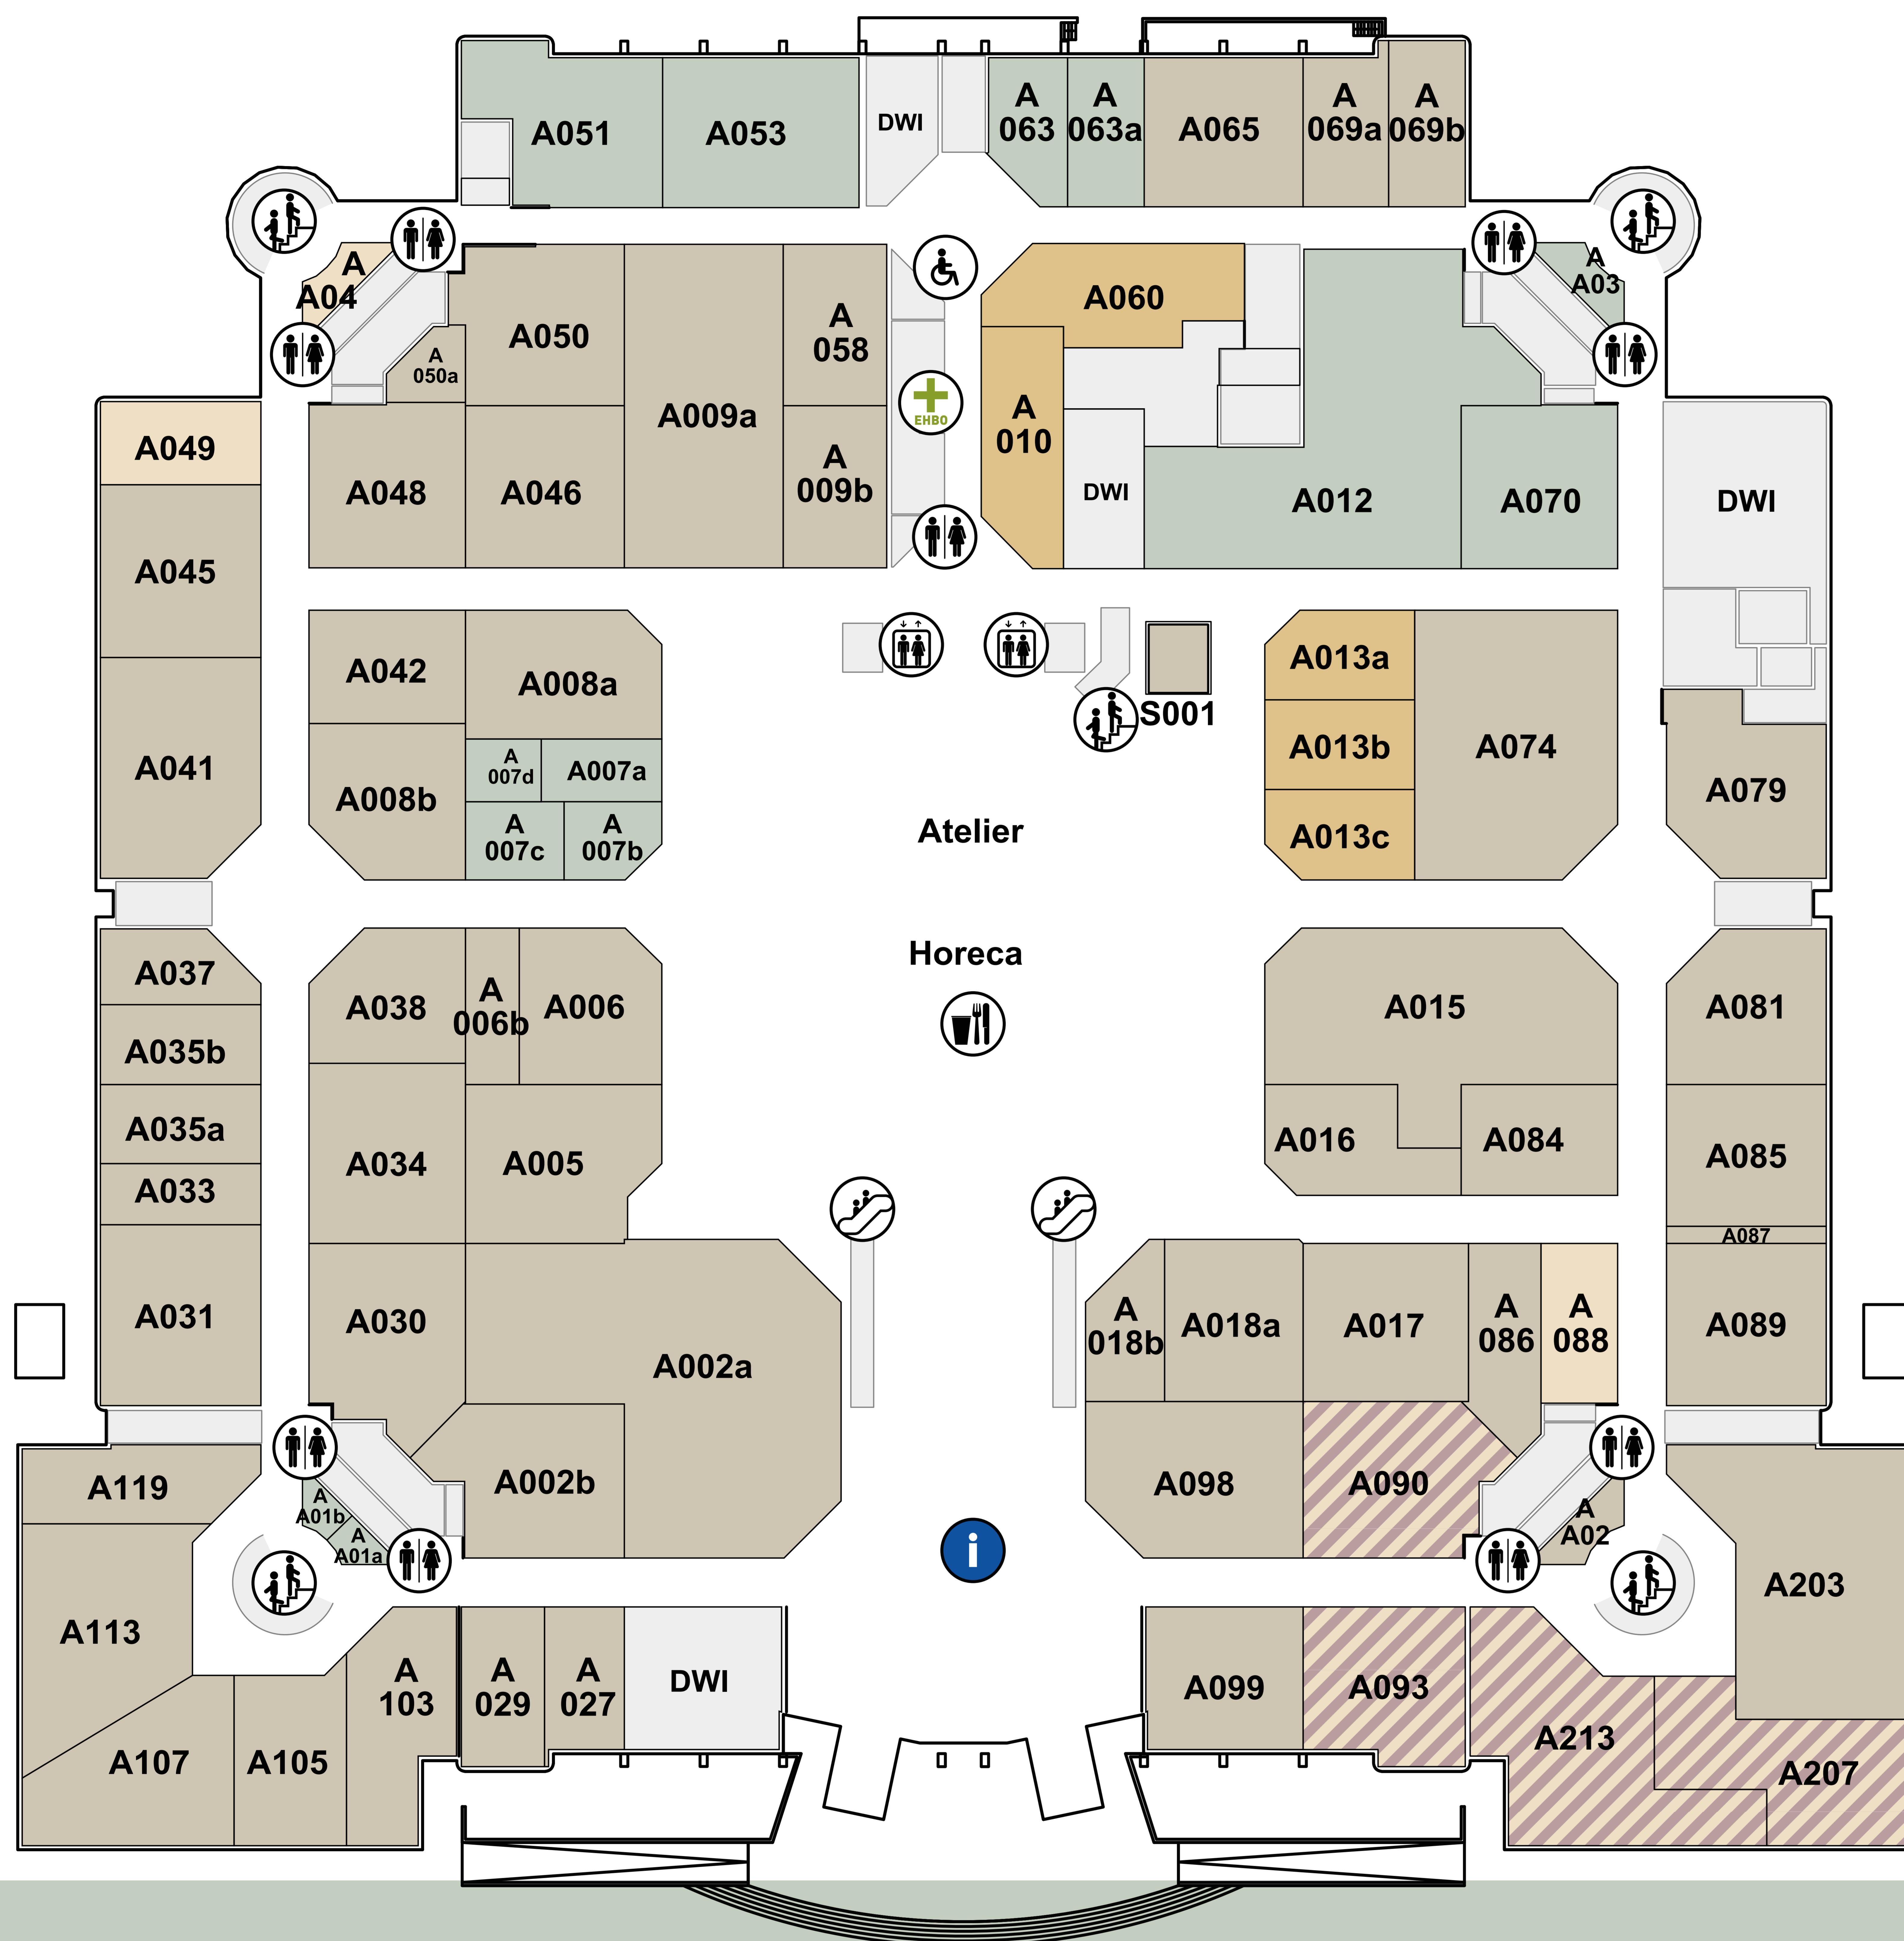

BEGANE GROND - A

MERKEN EN SHOWROOMS

ART COLLECTION INTERNATIONAL: AA03, A070 | AVENTURA CARPETS: A007B, A007C | BENOA: A017, A086 | BLACK LABEL BY PURE: A098 | BRINKER CARPETS: A012 | D-BODHI: AA02, A088, A090, A093, A203, A207, A213 | DE TOEKOMST: A002A, A002B | DIMONDI BY TEUGRA: A042, A048, A050A | DN DESIGN: A113, A119 | DTP.HOME: AA02, A088, A090, A093, A203, A207, A213 | DTP. INTERIORS: AA02, A088, A090, A093, A203, A207, A213 | EUROMEUBEL: A105, A107 | HARTMAN HOME: A099 | HCM MEUBELPRODUCTIES: A027, A029 | HIMOLLA: A046, A050 | IWI PRODUCTS BERT DE ROOIJ: A063, A036A | JACOB BADEN: AA03, A070 | JAMÉ MEUBELN: A006, A006B | LECLERCQ & BOUWMAN VERLICHTING: A010, A060 | LEDA A063, A063A | DANCA A005 | LIFE IS A JUNGLE: A034, A038 | LIV CORDAY AA03, A070 | LUUX LICHT: A013A, A013B | MASSIV DIREKT A103 | MAXFURN S001 | MEBLIPOL A037, A035A, A035B | MEBLOMARK A030, A031, A033 | MOMO RUGS A051 | MOODS COLLECTION A079 | MUST LIVING AA02, A088, A090, A093, A203, A207, A213 | NIX DESIGN: A015, A016, A084 | NO LIMITS BY BRINKER A065, A069A, A069B | NOUVION A089 | PMP FURNITURE A015, A016, A084 | RB COLLECTION A008B, A041, A045 | RESSOURCE VERF: A063, A063A | SEUREN TAFELS A018A, A018B | SHELFMATE ORIGINAL: AA02, A088, A090, A093, A203, A207, A213 | SITTING VISION A002A, A002B | STYLERZ A049 | TER HALLE A053 | THE RUG REPUBLIC A012, A067 | TOUCHÉ BY GEALUX A009, A009B, A058 | URBAN COTTON A007A, A007D | VERMEER A081, A085, A087 | WEEBEE CARPETS AA01A, AA01B | X.O. INTERIORS A074 | ZITLABEL A008A | ZTAHL BY DIJKOS: A013C

ONTMOET DE MAKER

30.000 m² INKOOPGEMAK VOOR ALLE LIEFHEBBERS VAN INTERIEUR

SEGMENTEN

- ACCESSOIRES
- ADVIES
- DESIGN
- MEUBELN
- SLAPEN
- SMART LIVING
- TEXTIEL
- VERLICHTING
- VLOER- EN WANDBEKLEDING

DE WOONINDUSTRIE