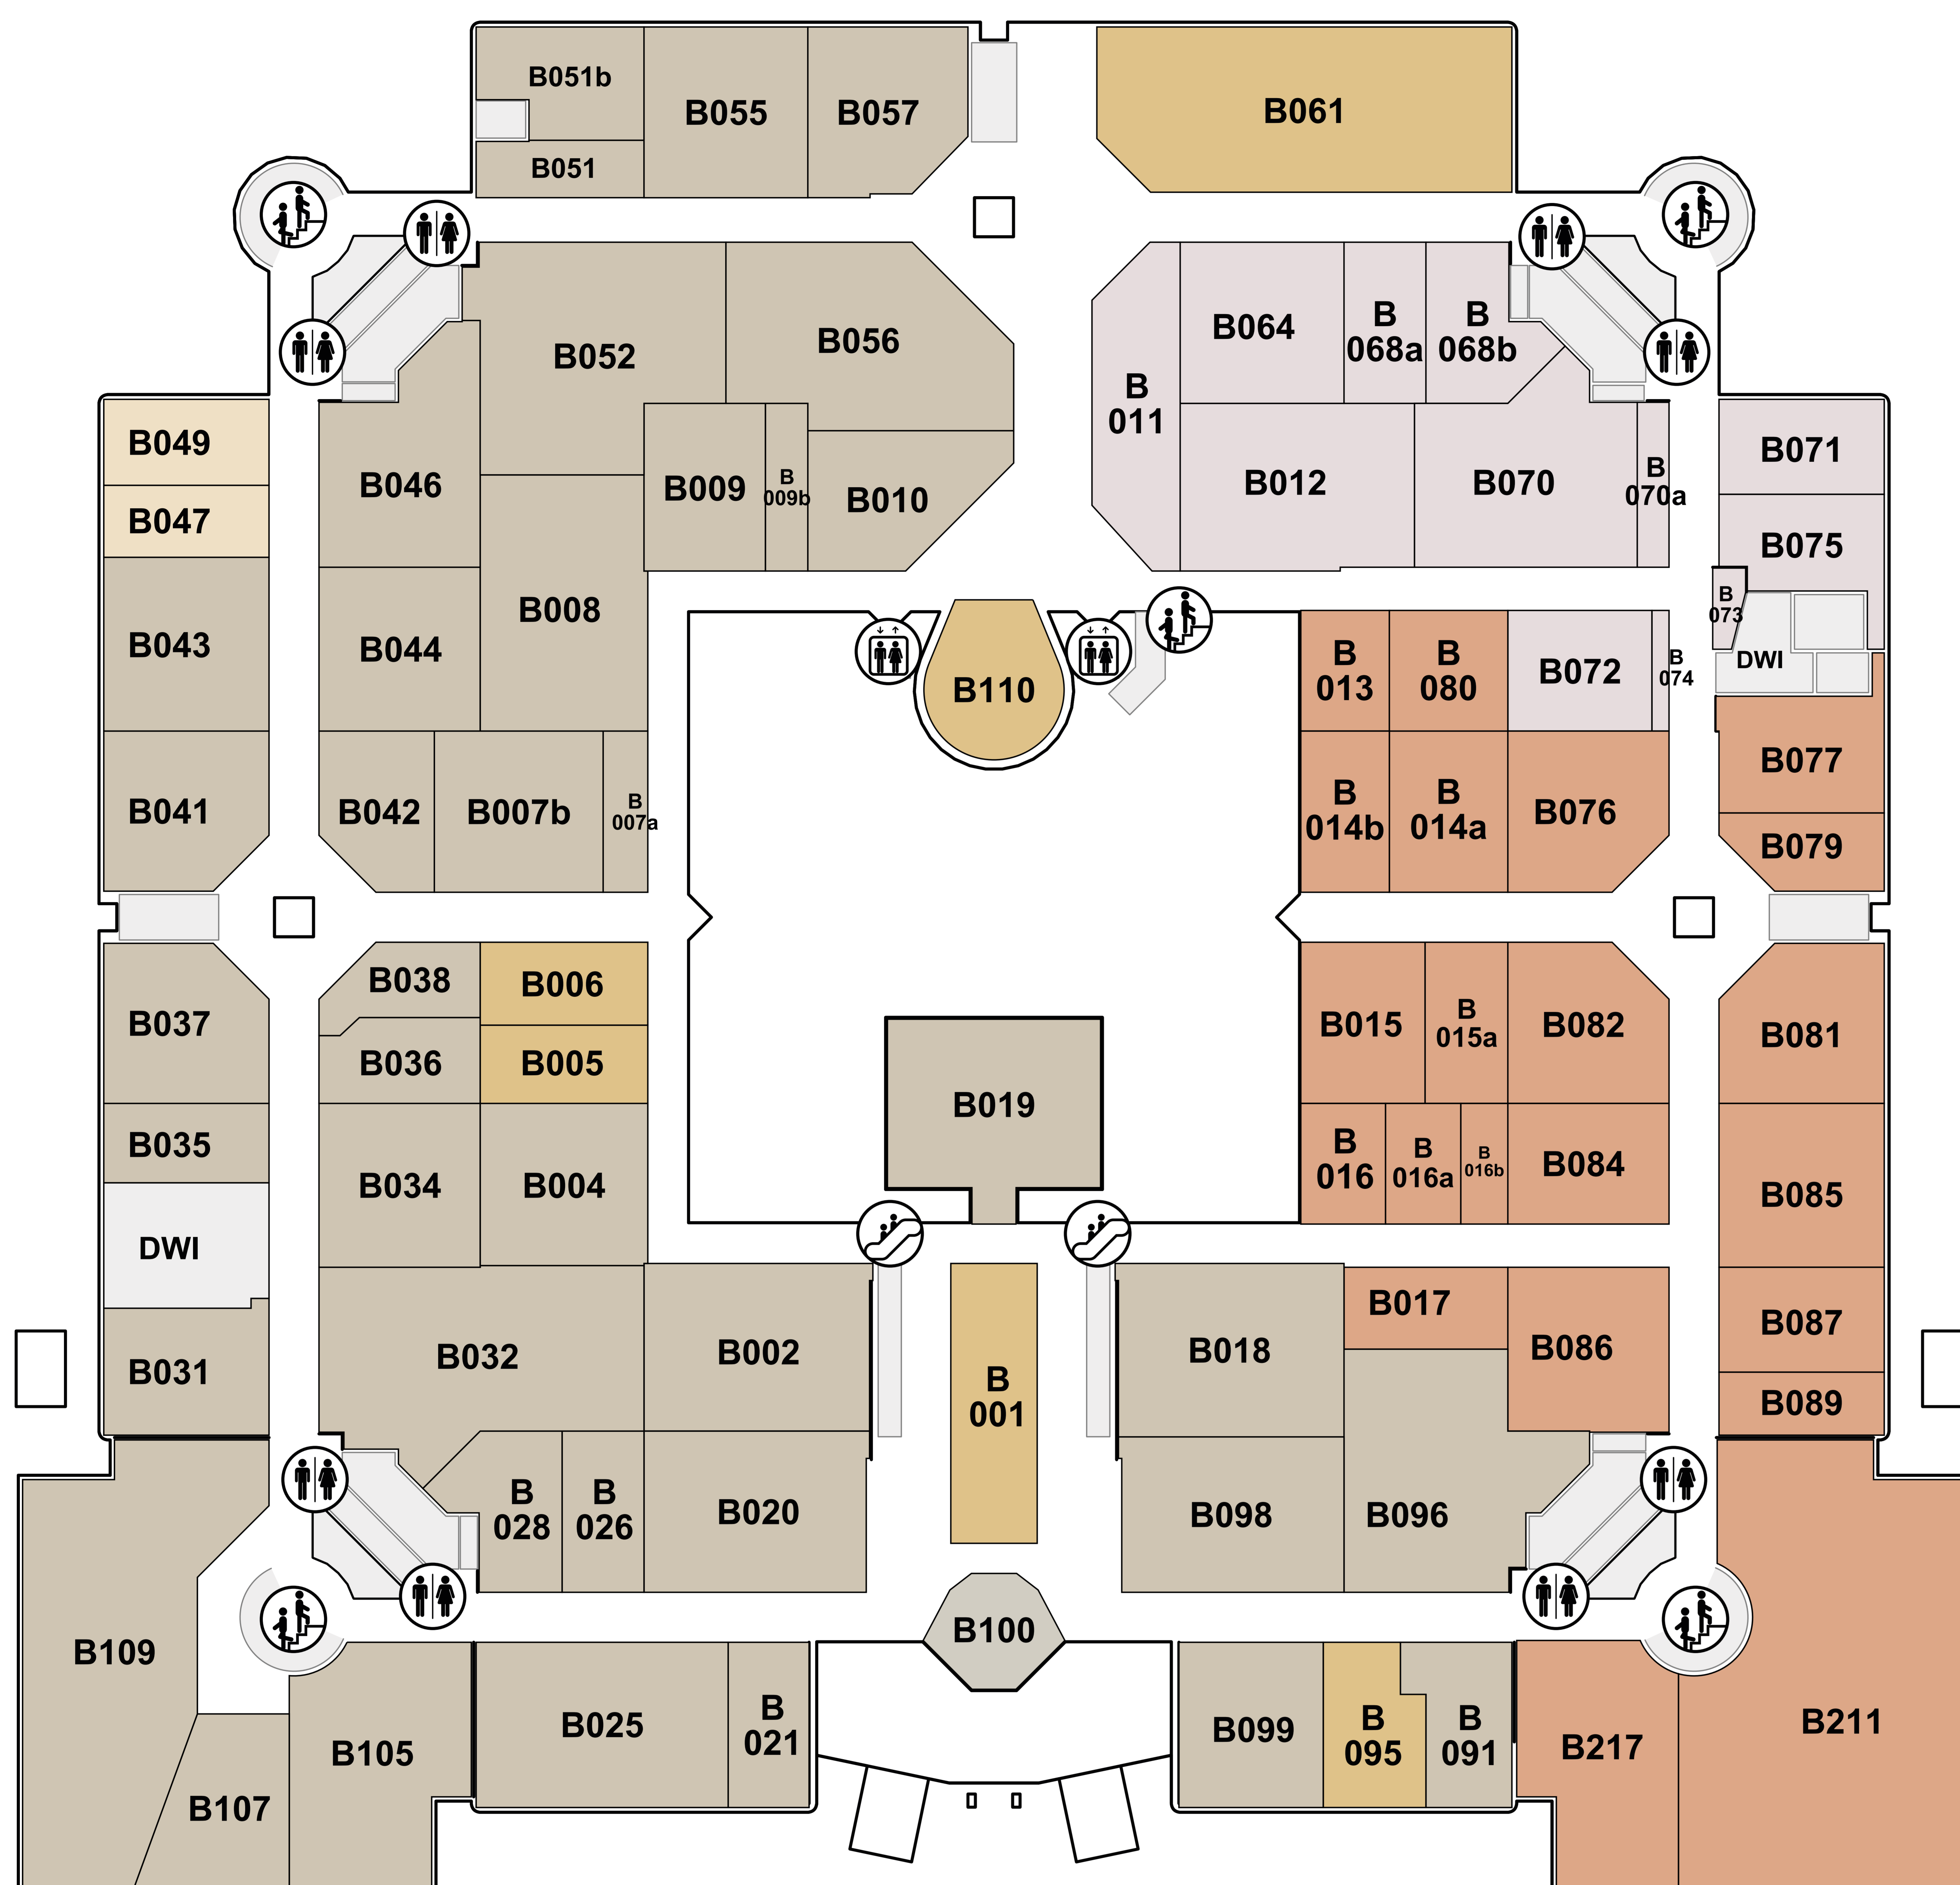

EERSTE VERDIEPING - B

MERKEN EN SHOWROOMS

ABB: B011, B012, B064, B068, B070 - B075 | AGPOL-VELLARTE: B096, B091 | AKANTE: B043 | ASTRIMEX: B061 | BELLUS: B041 | BKS: B009, B009B | BODILSON: B018, B098 | BONAPARTE: B076 | BREE'S NEW WORLD: B007A, B007B, B042 | BUSCH-JAEGER: B011, B012, B064, B068, B070 - B075 | CANDY: B105 | CARINA: B105 | CARPET REBEL: B001 | CARTEL LIVING: B002, B020, B021, B025 | COESEL: B080 | COMING LIFESTYLE: B018, B098 | DATZIT!: B010, B056, B057 | DESIGNWERK: B035, B037 | DIMONDI BY TEUGRA: B034 | DOCKFOUR: B061 | DÔME DECO: B019 | DOPMEIJER EIKEN TAFELS: B038 | DUTTI: B041 | EOL: B077 | ÉVIDENCE BY LEOLUX: B086 | FABRIKOOS: B061 | HAANS LIFESTYLE: B047, B049 | HAVEE MEUBELEN: B004, B032 | INDUSTRIA: B047, B049 | INFINITI DESIGN: B081, B085 | INTERSTAR MEUBELEN: B004, B032 | JANSSENS ORIËNT CARPETS HOLLAND: B001 | JR COLLECTIONS BY JAAP REBEL: B096, B091 | KEYMER ESSENTIAL FABRICS: B100 | KFF DESIGN: B016A, B016, B017 | LEOXX: B061 | MEANDER MEUBELEN: B078, B089 | METAFORM: B084 | MEUBELFABRIEK DE VALK: B026, B028 | MILLENERPOORT: B016B | MOBITEC SYSTEMS: B015, B015A, B082 | MOLINARI DESIGN: B014A, B014B | MONDIART ART & DECORATIONS: B110 | PARADE: B076 | PASSE PARTOUT: B008, B044B, B046, B051, B052 | RELEAZZ: B055 | RET INTERIEUR: B061 | SCHEMA: B047, B049 | SENZADELLI: B095, B099 | SHAPES EXPERIENCE CENTER: B061 | SKALMA: B010, B056, B057 | SKETCHUP PRO: B061 | SOFA INDUSTRIES: B096, B091 | STEFF: B041 | STEINPOL: B036 | SUMISURA: B078, B089 | TARKETT: B076 | TOPFORM: B211, B217 | VARAM ZITMEUBEL: B096, B091 | VILLA FLOR INTERIORS: B095 | WANDKRAFT: B005, B006

ONTMOET DE MAKER

30.000 m² INKOOPGEMAK VOOR ALLE LIEFHEBBERS VAN INTERIEUR

SEGMENTEN

-  ACCESSOIRES
-  ADVIES
-  DESIGN
-  MEUBELEN
-  SLAPEN
-  SMART LIVING
-  TEXTIEL
-  VERLICHTING
-  VLOER- EN WANDBEKLEDING