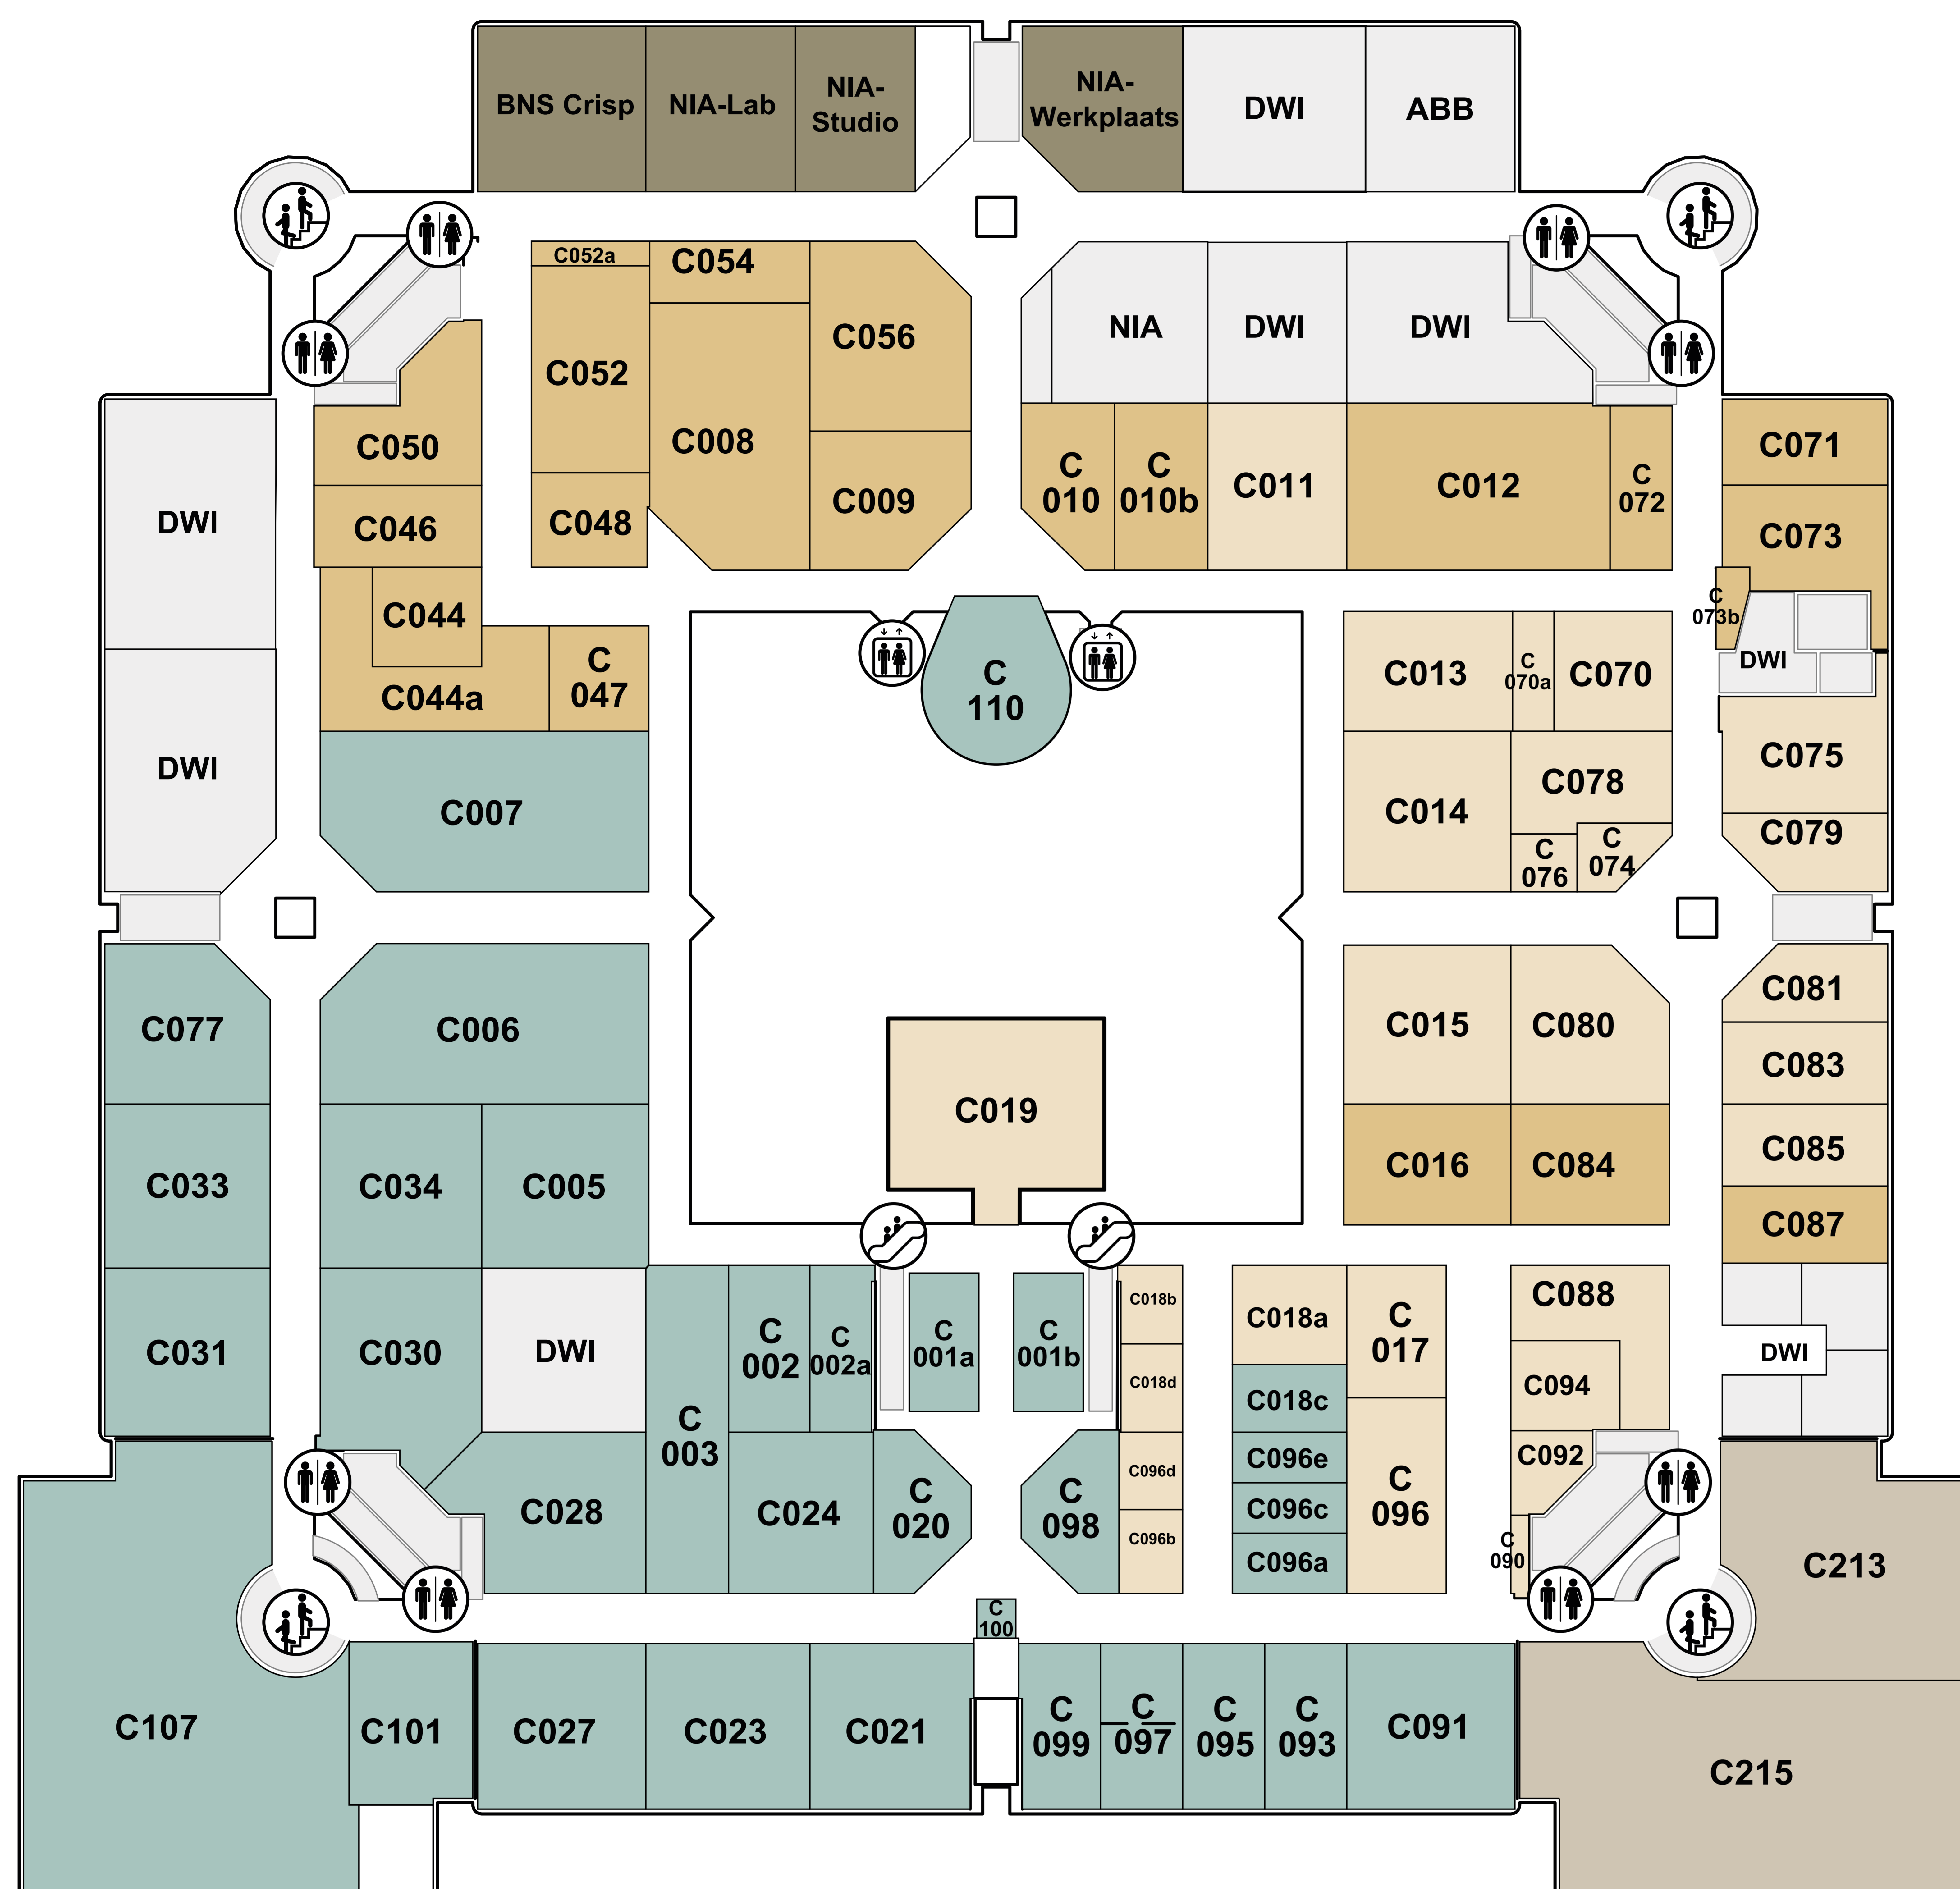

# TWEEDE VERDIEPING - C

# ONTMOET DE MAKER

30.000 m<sup>2</sup> INKOOPGEMAK VOOR ALLE LIEFHEBBERS VAN INTERIEUR