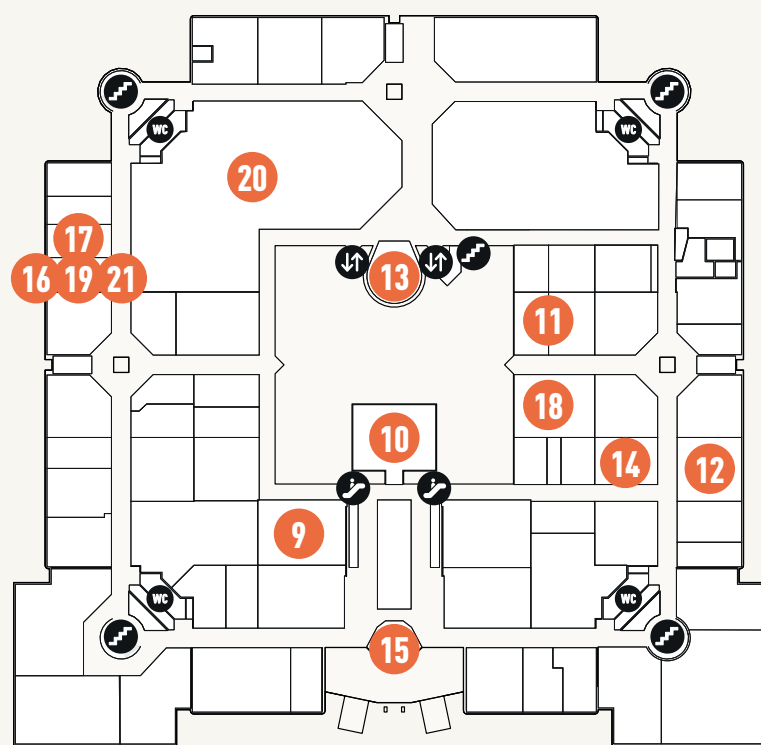

B EERSTE VERDIEPING

9 CARTEL LIVING

Flexibele Nederlandse fabrikant van zitmeubelen, tafels en bedden op maat. Ideaal voor unieke projecten met specifieke wensen. Maatwerk en private label opties voor een exclusieve uitstraling.

10 DUTCH SOFA COMPANY

Meubels met eigenzinnige designs en uitgesproken kleuren geven kantoor- en horecainrichtingen een krachtige en onderscheidende uitstraling.

11 ESTETICA HOME

Meubelproductie met 40 jaar ervaring en oog voor detail. Gecombineerd vakmanschap en moderne technologie in elk ontwerp. Perfect voor projecten die op zoek zijn naar unieke meubels met ziel.

12 INFINITI DESIGN

Italiaans design met een speelse twist. Zitmeubelen en tafels voor horeca-, kantoor- en onderwijs inrichting.

13 JAN KURTZ / FIAM

Duits design geïnspireerd op Bauhaus: strak, duurzaam en esthetisch. Meubels en accessoires voor binnen en buiten. Hoogwaardige kwaliteit voor projecten met stijl.

14 JUST DESIGN

Meubels met allure, uitgevoerd in natuurlijke materialen zoals stof, leder en staal. Ideaal voor horeca- en projectinrichting met karakter.

15 KEYMER ESSENTIAL FABRICS

Een wereld aan stoffen voor projectinrichting.

Alle kleuren, structuren en kwaliteiten voor maatwerkinterieurs. Voor textieloplossingen die sfeer en comfort toevoegen.

16 LOUIS DE POORTERE

Belgisch vakmanschap in tapijten en vloerkleden met emotie. Duurzaam, stijlvol en perfect voor intensief gebruik in hospitality-projecten.

17 MAEVEN ART

Akoestische designpanelen die esthetiek en geluidsdemping combineren. Geschikt voor creatieve projectoplossingen met impact.

18 MOBITEC

Comfort, kwaliteit en design komen samen in stoelen en tafels voor horeca, kantoor en zorg. Keuzevrijheid in stoffen, kleuren en vormen. Betrouwbaar Belgisch vakwerk voor elke inrichting.

19 ONEFLOR

Stijlvolle en duurzame LVT vloeren voor residentiële en commerciële toepassingen. Breed assortiment met premium decors en snelle levering.

20 PASSE PARTOUT / HAANS LIFESTYLE

Complete projectinrichting, van meubels tot verlichting en accessoires. Indoor én outdoor, altijd met gevoel voor stijl. Voor een harmonieuze en verzorgde totaalbeleving.

21 ZIANETTI

Circulair design in zijn mooiste vorm. Meubels voor het leven, gemaakt met respect voor mens en milieu. Esthetisch, duurzaam en tijdloos.