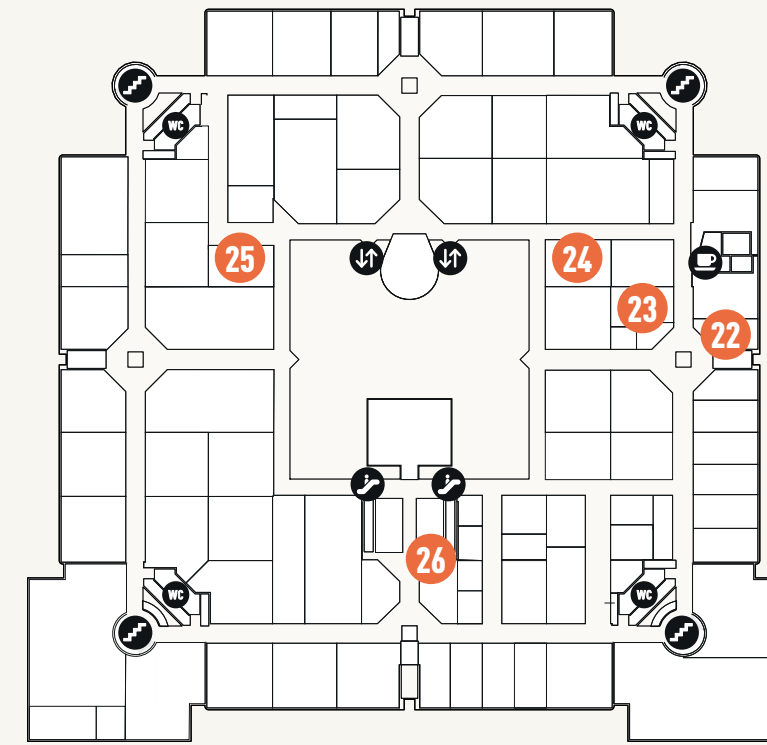

A BEGANE GROND

1 ART MAKER

Unieke houten lampen geïnspireerd op natuur en kunst, volledig handgemaakt in de Belgische Ardennen. Elk model ademt ambacht en elegantie en past perfect in uiteenlopende interieurstijlen. Duurzaam geproduceerd met hout uit beheerde Europese bossen.

2 GERT SNEL

Meubels met karakter: van robuuste stamtafels tot unieke eyecatchers. Warm, tijdloos en sfeervol, perfect voor de hospitalitysector. Maak elke ruimte compleet met authentieke accenten.

3 PMP FURNITURE

Specialist in horecainrichting met maatwerkmeubilair voor restaurants, hotels en bars. Met persoonlijk advies en 2D/3D-ontwerpen realiseren we elk project van idee tot uitvoering. Sfeervol, functioneel en volledig afgestemd op jouw wensen.

4 RAW MATERIALS

Meubels met karakter voor indoor en outdoor horeca-inrichting. Robuust, duurzaam en met een wereldse uitstraling. Elke ruimte krijgt een stoere en warme sfeer.

5 RIVIÈRA MAISON

Creëert sfeer en warmte in hotels, restaurants en werkplekken. Projectinrichting met een herkenbaar thuisgevoel. Van styling tot realisatie: altijd persoonlijk en sfeervol.

6 THINK PAPER

Design en duurzaamheid komen samen in de handgemaakte kartonnen verlichting van Think Paper. Gemaakt van natuurlijke materialen, met oog voor detail en een krachtig statement in elk interieur. Een favoriet onder architecten in hospitality, kantoor- en projectinrichting.

7 WANDKRAFT / CRE8

Akoestische wanddecoratie die rust en stijl samenbrengt. Op maat gemaakt met duurzame materialen en een krachtig ontwerp. Ideaal voor kantoren, horeca en openbare ruimtes.

8 ZTAHL ILLUMINATORS